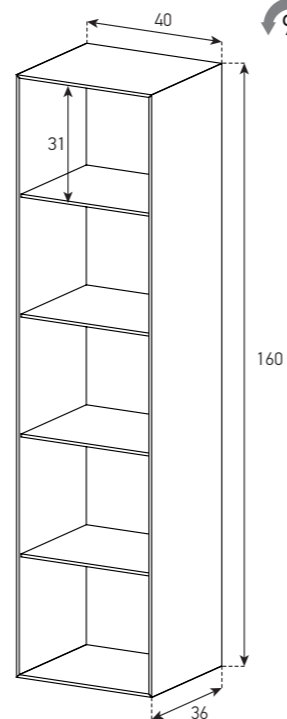

ED 55-F

40 x 160 CM

ED 90-DR

25 x 100 CM

ED 75-DR

25 x 130 CM

ED 85-DR

25 x 160 CM

ED 95-DR

WALL UNITS

Open cabinets can be hang either vertical or horizontal
40 x 100 CM

OP 70

25 x 100 CM

OP 75

65 X 40 CM

OP 50

40 x 130 CM

OP 80

25 x 130 CM

OP 85

40 X 40 CM

OP 45

40 x 160 CM

OP 90

25 x 160 CM

OP 95

WALL UNITS

65 X 25 CM

OP 55

25 X 40 CM

OP 40

SOUND TABLES