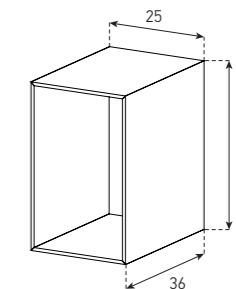

40 x 130 CM

OP 80

25 x 130 CM

OP 85

40 X 40 CM

OP 45

40 x 160 CM

OP 90

25 x 160 CM

OP 95

WALL UNITS

65 X 25 CM

OP 55

25 X 40 CM

OP 40

SOUND TABLES

106X30 CM

ES50-TS-WL

ES50-TS-SL

COFFEE TABLES

120X60 CM
ES90

90X90 CM
ES91

ACCESSORIES

AL-HECD